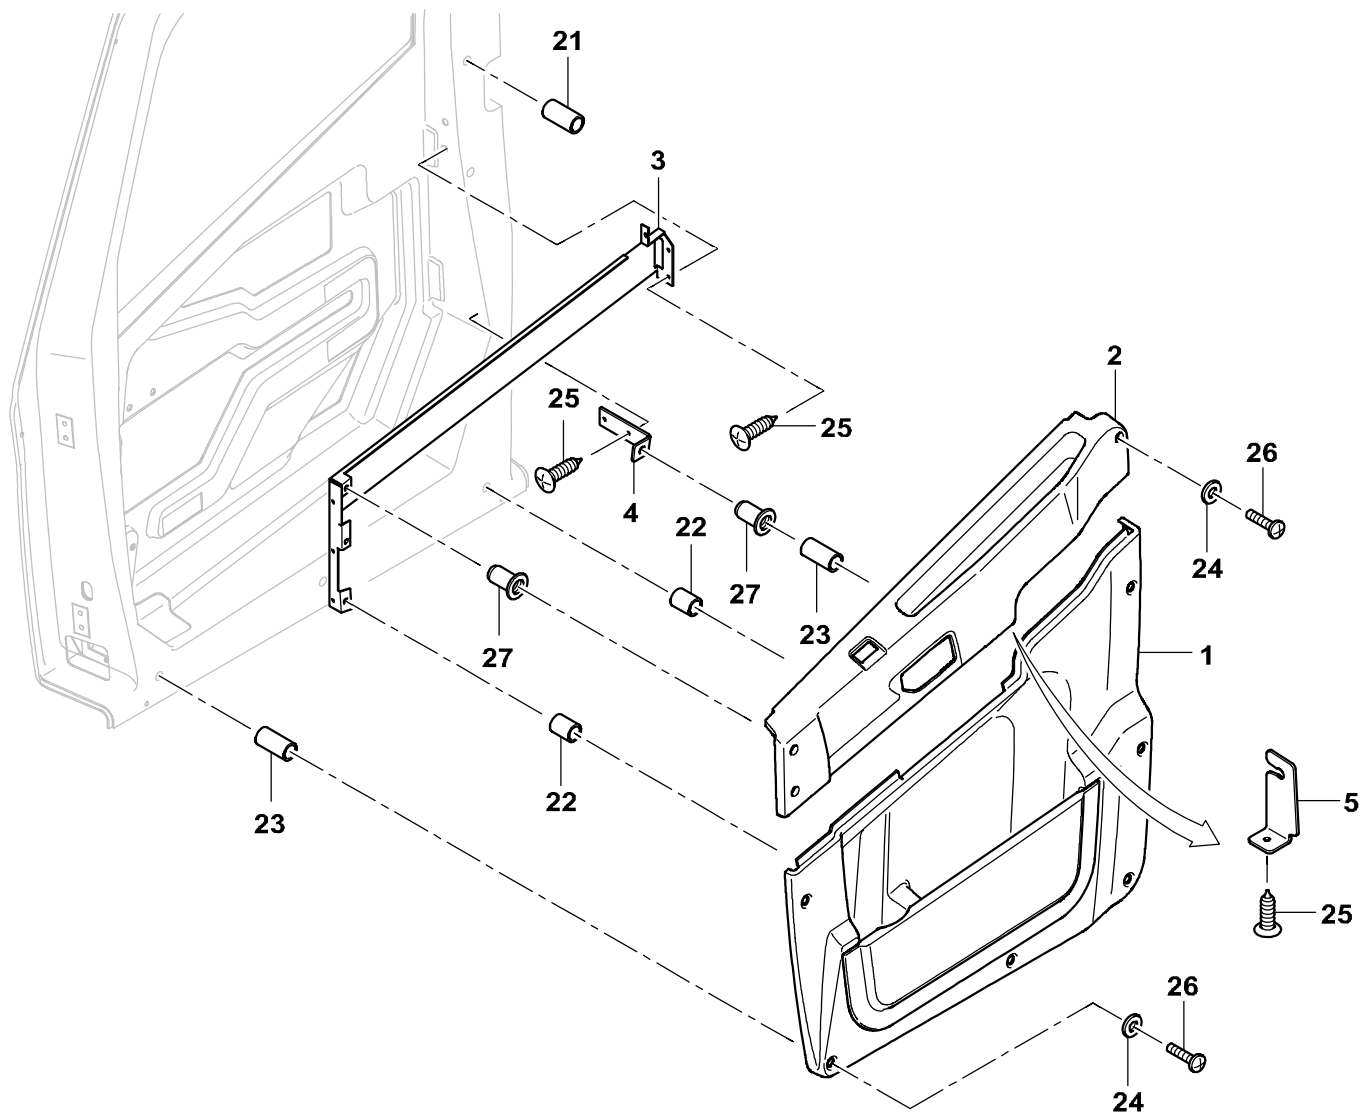

GROVE

INNENVERKLEIDUNG MGR
TRIM MGR

BILDTADEL
PICTORIAL DISPLAY

08.13

3226128-ETL A

1/1

GMK 6300
BE 550
G 000

3226128-A-BL01-0813-0000